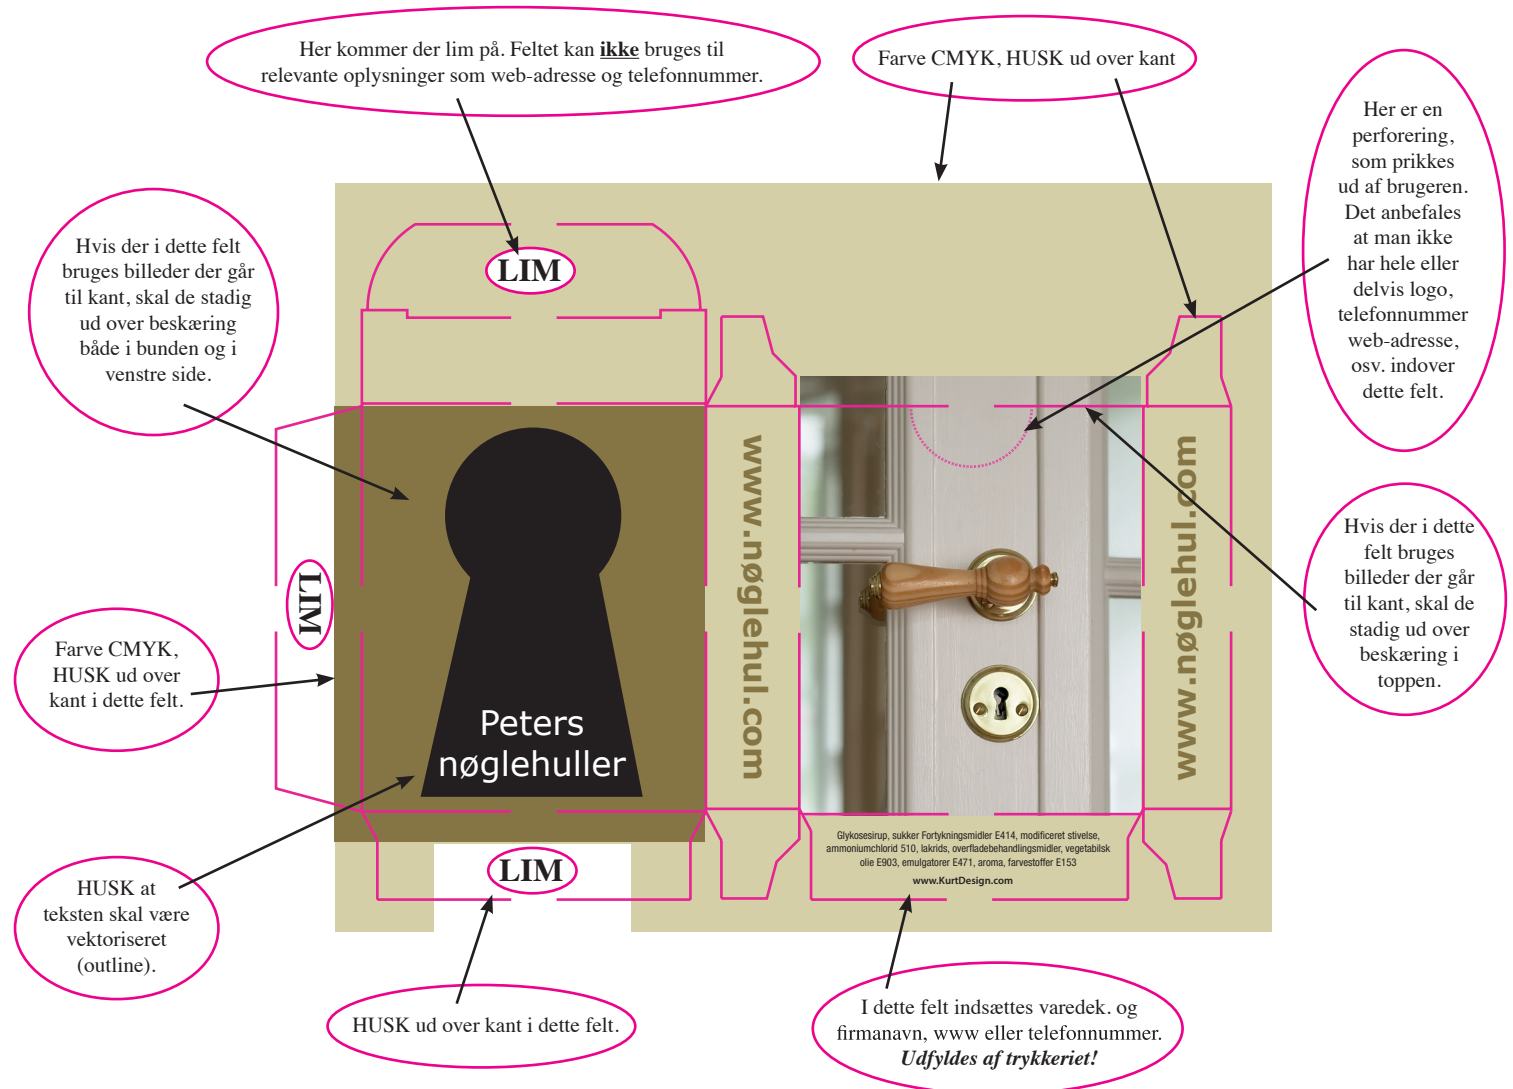

# Fremstilling af trykklar fil til pastilæske

## RETNINGSLINJER

- Stanseform-skabelon **skal** benyttes.
- **Skal** leveres som pdf-fil (dog ikke fra Photoshop)
- Tekst **skal** være **vektoreret** (outline)
- Farver **skal** være defineret som **CMYK** (gælder også billeder og logoer)
- Trykfil leveres i høj opløsning (minimum 300 dpi)

*Følges disse retningslinjer ikke, trykkes æsken uden ansvar*